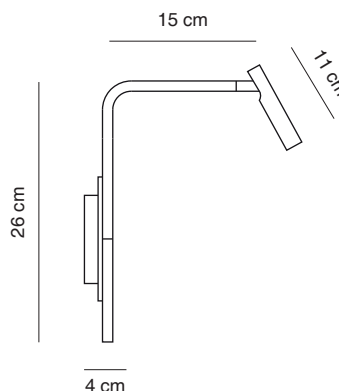

The MINISPOT collection, made up of a floor lamp, sconce and table lamp, is designed to provide punctual and direct light wherever it is needed thanks to its adjustable head and powerful integrated LED.

We really like MINISPOT because it is a minimalist, discreet collection, with simple shapes, that can be adapted to any space. Furthermore, as it is equipped with LED technology, MINISPOT offers durability and low consumption, very convenient in times of sustainability and energy savings as major priorities. The wall lamp is perfect for reading in bed, the table lamp is suitable for the bedside table or on an office desk or study table, and the floor lamp is ideal placed next to an armchair or sofa. The MINISPOT collection solves all the lighting in a bedroom, an office or a reading area, whether in a home or in an office, library or cultural space, and especially in a hotel.

As said, MINISPOT comes in three models: floor lamp, wall (its arm can move 180 degrees) and table lamp. The structures are made of iron painted in textured white or black, although upon request and for a large project, they can be painted in any finish. The light source is an integrated Cree 3W 3000K 260lm LED with a 30° light beam, which is dimmable in the case of the table and floor, and on-off in the case of the wall light. As for the switches, it has a touch/dimmer in the table and floor versions, and a toggle switch in the case of the wall lamp.

ALMAlight
Barcelona